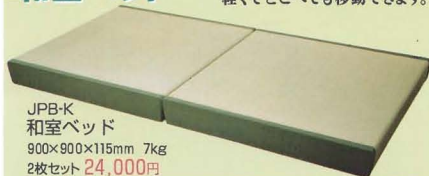

和室ベッド

軽くてどこへでも移動できます。

JPB-K
和室ベッド
900×900×115mm 7kg
2枚セット 24,000円