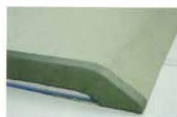

- ◎お風呂好きの患者様・利用者様がお風呂を楽しみ、施設のイメージをPR出来ます。
- ◎畳のクッション性が足・腰・膝に優しく、万が一転倒されました場合でも転倒事故を軽減する事が出来ます。
- ◎福祉用具購入の浴室内すのこや入浴用いすなどで介護保険給付対象となっています。(市町村によって給付可能かどうか判断が必要となります。)

浴槽内洗える畳

洗える量スロープ

廊下段差解消

洗える量「洗畳」

浴室内すのこ(介護保険給付対象福祉用具)