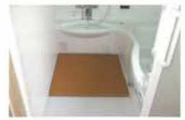

洗える量『洗畳』…使用例

〔お部屋用畳として〕

洗える量『洗畳』は優しい住環境づくりを実現します。ご自宅の浴室・ペット愛好家様の「ペット用畳」としても活躍致します。『洗畳』の持つ温もりや優しい肌触りはご家族からペットに至るまで心を和らげ、癒してくれます。カラーバリエーションが全31色あり、インテリア性が高い商品です。一番の特徴である“水洗い”が可能なので、汚れても洗うと、いつも清潔な畳としてご使用頂けます。

- ◎安心して、ご自宅内でペットを飼う事をお手伝いする画期的な畳です。
- ◎大事なペットの足に掛かる負担の緩衝材となり、骨折や捻挫を防ぎます。
- ◎万一汚れた場合でも、その箇所を洗う事により、清潔に利用出来ます。

お風呂場

洗える量『洗畳』…使用例

〔温泉畳として〕

洗える量『洗畳』はワンランク上のおもてなしを実現したい温泉施設様、入浴施設様に「温泉畳」として大活躍致しております。究極の和風癒し素材「畳」と日本人の心の癒し「温泉・お風呂」をミックスさせることにより、日本人の心の琴線に触れる無限大のPR効果をもたらします。

1. また『洗畳』の持つ温もりや優しい肌触りはお客様の心を和らげ豊かにしてくれます。
2. ◎「お風呂に畳?」と、一風変わった企画を実現した楽しいお風呂です。
   - ◎畳のクッション性が高いので、万が一転倒された場合でも転倒事故を軽減出来ます。
   - ◎断熱性が高いので、光熱費の負担軽減に繋がります。