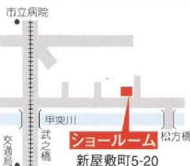

### ポケモンのキャラクター縁

- ◆規格 豊緑用生地
- ◆種類 キャクターシリーズ
- ◆仕上形態 4m/1パッケージ
- ◆寸法 4m×80mm
- ◆希望小売価格 (豊緑のみ) 1,200円/1袋

SENMU CO., LTD.  
株式会社 仙夢  
本社 / 〒892-0638 鹿児島市新原町5-17  
TEL:099-223-1006 FAX:099-222-3233  
東京事務所 / 〒194-0011 東京都町田市成瀬が丘2-37-6  
TEL:FAX 042-796-3031  
E-mail:info@semmu.co.jp  
URL: http://www.semmu.co.jp