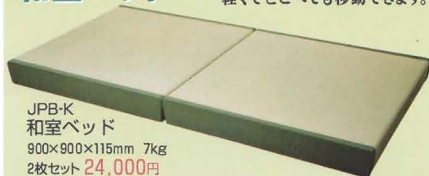

### ネコロリン

NKR  
29,800円

- 寝ごちのよい身体の曲線に合ったデザイン。
- 体重移動でローリングができ、ゆったり気分。
- 成型合板による「シナリ具合」が心地良い。
- 幼児から大人まで使い方自由。
- 背畳の美しさと香り、そして感触が抜群。
- 収納時は横に立て、屏風代わり。

★サイズ:1800×600×35mm ★重量:約10.5kg

## 和室ベッド

軽くてどこへでも移動できます。

JPB-K  
和室ベッド  
900×900×115mm 7kg  
2枚セット 24,000円

- 腰掛けられます。
- ベッドになります。