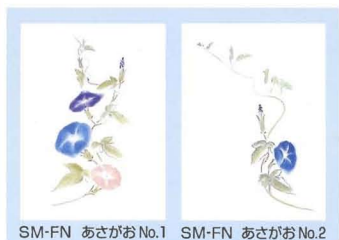

SM-FN イ草 桜

SM-FN イ草 花束

SM-FN イ草 白梅

SM-FN イ草 きりん

SM-FN イ草 そう

SM-FN イ草 鴨

緑なし			
品番	品名	数	価格
SM-FN	桜	1	19,000円
SM-FN	花束	1	24,000円
SM-FN	白梅	1	19,000円
SM-FN	きりん	1	15,000円
SM-FN	そう	1	15,000円
SM-FN	カモ	1	19,000円
サイズ：820×820×15～17mm 重量：約2.5～3.0kg 床材：セラライト床等(アイロンカルシウム)			

緑なし(綾織)			
品番	品名	数	価格
SM-H	桜	1	17,000円
SM-H	花束	1	22,000円
SM-H	白梅	1	17,000円
SM-H	きりん	1	13,000円
SM-H	そう	1	13,000円
SM-H	カモ	1	17,000円
サイズ：820×820×15～20mm 重量：約3.0～3.5kg 床材：ダイケン床等			

緑付			
品番	品名	数	価格
SM-F	桜	1	15,000円
SM-F	花束	1	20,000円
SM-F	白梅	1	15,000円
SM-F	きりん	1	11,000円
SM-F	そう	1	11,000円
SM-F	カモ	1	15,000円
サイズ：820×820×15～20mm 重量：約3.0～3.5kg 床材：ダイケン床等			

サロンマットイ草 SMシリーズ

SM-FN まねき猫

SM-FN 蝶

SM-H 綾織 大黒

SM-FN 竹林

SM-FN あさがお No.1 SM-FN あさがお No.2

緑なし			
品番	品名	枚数	価格
SM-FN	まねき猫	4	55,500円
SM-FN	まねき猫	1	14,000円
SM-FN	蝶	4	47,500円
SM-FN	蝶	1	12,000円
SM-FN	大黒	1	34,000円
SM-FN	竹林	9	101,000円
SM-FN	竹林 大竹	1	19,000円
SM-FN	竹林 中竹	1	15,000円
SM-FN	竹林 すずめ	1	12,000円
SM-FN	竹林 笹	1	12,000円
SM-FN	あさがお No.1	1	19,000円
SM-FN	あさがお No.2	1	19,000円

サイズ：820×820×15～17mm 重量：約2.5～3.0kg
床材/セラライト床等(ワイメカルクシム)

緑なし(綾織)			
品番	品名	枚数	価格
SM-H	まねき猫	4	47,500円
SM-H	まねき猫	1	12,000円
SM-H	蝶	4	39,500円
SM-H	蝶	1	10,000円
SM-H	大黒	1	32,000円
SM-H	竹林	9	82,000円
SM-H	竹林 大竹	1	17,000円
SM-H	竹林 中竹	1	13,000円
SM-H	竹林 すずめ	1	10,000円
SM-H	竹林 笹	1	10,000円
SM-H	あさがお No.1	1	17,000円
SM-H	あさがお No.2	1	17,000円