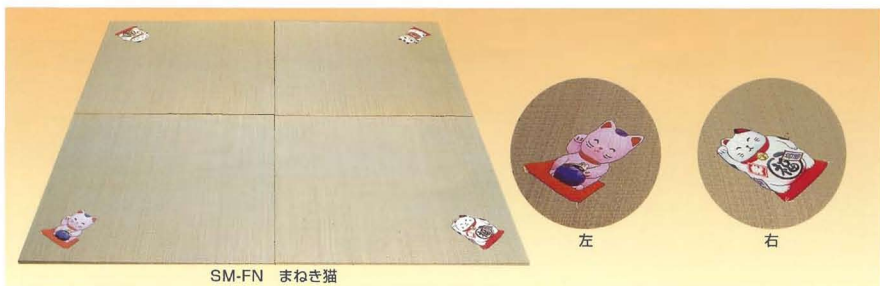

サロンマットイ草 SMシリーズ