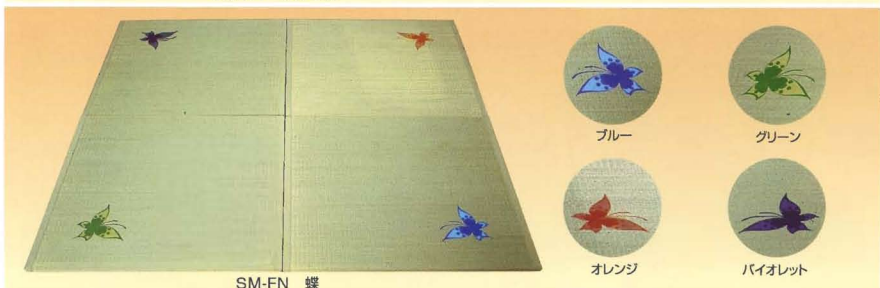

SM-FN まねき猫

SM-FN 蝶