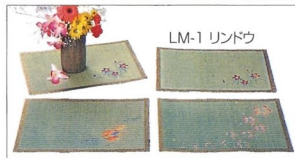

CSP-10
オリーブ

● パステルマット

サイズ:280×400×2.5

PL-8
レッド

PL-1
イエロー

PL-7
ブルー

PL-9
バイオレット

PL-4
ブラウン

PL-10
オリーブ

● ティッシュケース

サイズ:柄入り 65×270×126 TC-M(lindou・テッセン)
無地 65×270×126 TC-S

● パステルプチマット

サイズ:180×180×2.5

PM-8
レッド

PM-7
ブルー

PM-1
イエロー

PM-10
オリーブ

PM-9
バイオレット

PM-4
ブラウン

● ランチョンマット

サイズ:305×440×2.5

LM-1 リンドウ

LM-2 ひょうたん

LM-3 コスモス