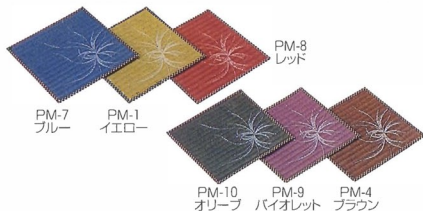

CSP-10
オリーブ

● パステルマット

サイズ:280×400×2.5

PL-8
レッド

PL-1
イエロー

PL-7
ブルー

PL-9
バイオレット

PL-4
ブラウン

PL-10
オリーブ

● ティッシュケース

サイズ:柄入り 65×270×126 TC-M(lindou・テッセン)
無地 65×270×126 TC-S

● パステルプチマット

サイズ:180×180×2.5

PM-8
レッド

PM-7
ブルー

PM-1
イエロー

PM-10
オリーブ

PM-9
バイオレット

PM-4
ブラウン

● ランチョンマット

サイズ:305×440×2.5

LM-1 リンドウ

LM-2 ひょうたん

LM-3 コスモス