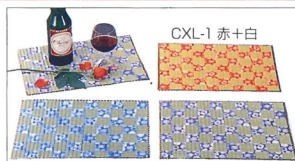

PL-10
オリーブ

● ティッシュケース

サイズ:柄入り 65×270×126 TC-M(lindou・テッセン)
無地 65×270×126 TC-S

● パステルプチマット

サイズ:180×180×2.5

PM-8
レッド

PM-7
ブルー

PM-1
イエロー

PM-10
オリーブ

PM-9
バイオレット

PM-4
ブラウン

● ランチョンマット

サイズ:305×440×2.5

LM-1 リンドウ

LM-2 ひょうたん

LM-3 コスモス

● クロスランチョンマット

サイズ:280×400×2.5

CXL-2 青白

CXL-3 紫白

CXL-1 赤+白