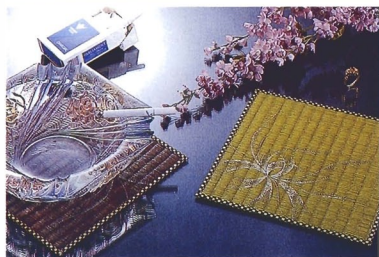

PL-10
オリーブ

● ティッシュケース

サイズ:柄入り 65×270×126 TC-M(lindou・テッセン)
無地 65×270×126 TC-S

● パステルプチマット

サイズ:180×180×2.5

PM-8
レッド

PM-7
ブルー

PM-1
イエロー

PM-10
オリーブ

PM-9
バイオレット

PM-4
ブラウン

● ランチョンマット

サイズ:305×440×2.5

LM-1 リンドウ

LM-2 ひょうたん

LM-3 コスモス