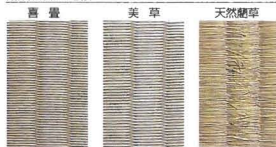

九州  
沖縄地区  
限定販売

「喜畳」畳表の特長 (美草との比較)

強度が上がリ、耐磨耗性に優れています。

- 経糸を太くしていますので、面立ちが良い。
- 打込み本数が多く、キメ細かい表面。  
(喜畳：176本/10cm 美草：156本/10cm)
- 天然蘭草の光沢に近い艶消し仕上げです。

蘭の比較

(喜畳)

(美草)

耐磨耗性の比較